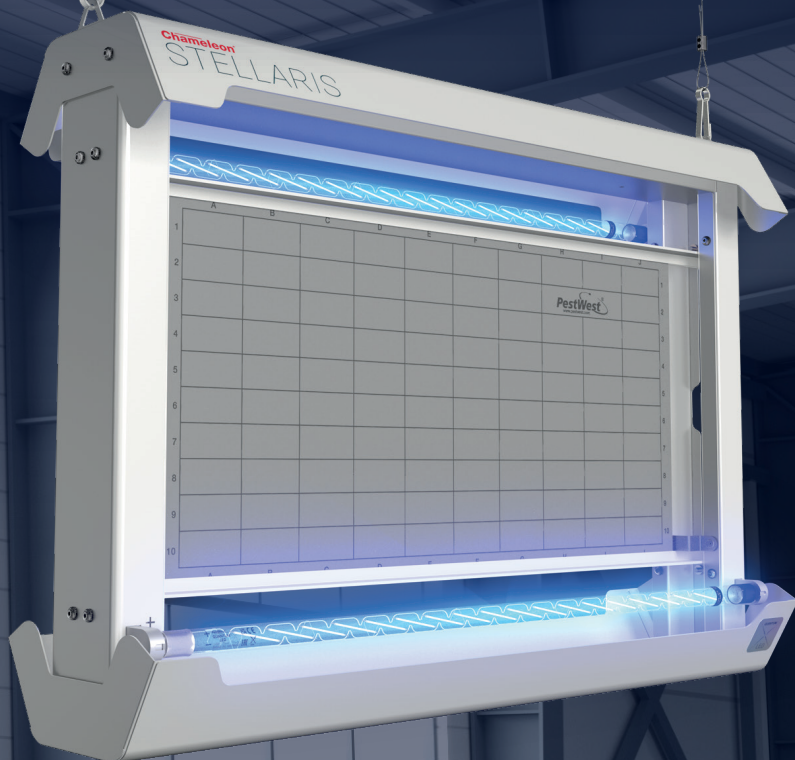

Unikátní oboustranný UVA
LED lapač hmyzu pro rozlehlé
otevřené průmyslové prostory

Chameleon[®]

STELLARIS

QUANTUM[®]
LED

- Design tohoto nového lapače je v procesu patentování. Jeho konstrukce maximalizuje 360° UV záření trubic Quantum X, jejichž technologie zvýrazňuje úsporu elektrické energie a snižuje spotřební materiál, aniž by muselo dojít ke kompromisu v likvidaci hmyzu.
- Spotřeba až 6x nižší ve srovnání se srovnatelnými modely lapačů osazenými UVA zářivkami.
- Plně celokovová konstrukce.
- Pohodlný servis.
- Tříletá záruka, vyjma spotřebního materiálu. Certifikován podle nejaktuálnější legislativy.

FEP foliované Quantum X zářivky a sjednocené lepené desky
pro celý sortiment LED lapačů pro zjednodušení a snížení
nároků na skladové prostory

V procesu patentování

QUANTUM[®] X LED TECHNOLOGIE

zářivek v úhlu 360°

QUANTUM[®]
LED

- Žádná rtuť
- udržitelné pro životní prostředí
- FEP netřišťivé foliování
- technologie budoucnosti

360°

UVA PAPERSEK
Quantum X
vláknová LED

OSTATNÍ LED ZÁŘIVKY
omezený ostrý paprsek 120°

Proč je Quantum X jiná?

Povrch:

- bíle potažená zinteková ocel
- nerezový

Data zářivky:

- 2x Quantum X LED zářivky
- netřišťivé foliování FEP
- napájen nejmodernějším ovladačem LED

QUANTUM[®] X PROMO VIDEO

Pro více informací prosím navštivte